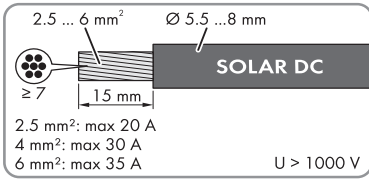

1.1 2.5 mm<sup>2</sup> to 6 mm<sup>2</sup>: PV-C3x-S2,5-6

6 mm<sup>2</sup> to 16 mm<sup>2</sup>: PV-CM-S6-16

1.2

1.3

1.4

1.5

Montage  
 Mounting  
 Montaje  
 Τοποθέτηση  
 Montaggio  
 Montagem  
 장착  
 Monteren  
 Montáž  
 Montaž  
 Namestitev  
 Montaj  
 安装