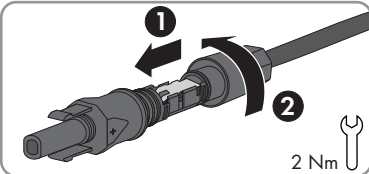

1.1 2.5 mm<sup>2</sup> to 6 mm<sup>2</sup>: PV-C3x-S2,5-6

6 mm<sup>2</sup> to 16 mm<sup>2</sup>: PV-CM-S6-16

1.2

1.3

1.4

1.5

Montage  
 Mounting  
 Montaje  
 Τοποθέτηση  
 Montaggio  
 Montagem  
 장착  
 Monteren  
 Montáž  
 Montaž  
 Namestitev  
 Montaj  
 安装