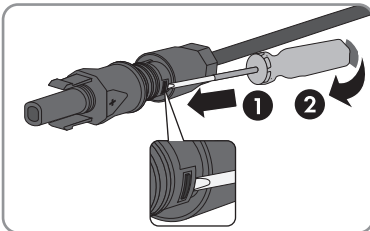

2.1

Demontage
Disassembly
Desmontaje
Démontage
Αφαίρεση
Smontaggio
Demontáž
Desmontagem
분해
Afmontering
Demontáž
Demontaža
Odstranitev
Demontaj
拆卸

2.2

2.3

2.4

2.5

2.6