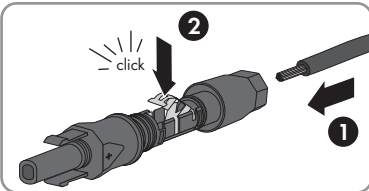

1.1 2.5 mm<sup>2</sup> to 6 mm<sup>2</sup>: PV-C3x-S2,5-6

6 mm<sup>2</sup> to 16 mm<sup>2</sup>: PV-CM-S6-16

1.2

1.3

1.4

1.5

Montage  
 Mounting  
 Montaje  
 Τοποθέτηση  
 Montaggio  
 Montagem  
 장착  
 Monteren  
 Montáž  
 Montaž  
 Namestitev  
 Montaj  
 安装