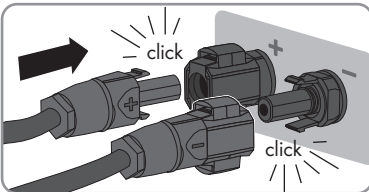

1.1 2.5 mm<sup>2</sup> to 6 mm<sup>2</sup>: PV-C3x-S2,5-6

6 mm<sup>2</sup> to 16 mm<sup>2</sup>: PV-CM-S6-16

1.2

1.3

1.4

1.5

Montage  
 Mounting  
 Montaje  
 Τοποθέτηση  
 Montaggio  
 Montagem  
 장착  
 Monteren  
 Montáž  
 Montaž  
 Namestitev  
 Montaj  
 安装