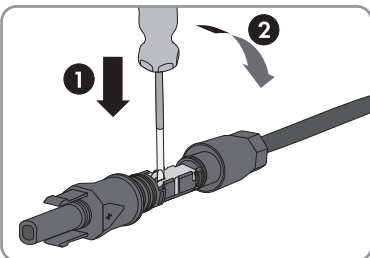

2.1

Demontage
Disassembly
Desmontaje
Démontage
Αφαίρεση
Smontaggio
Demontáž
Desmontagem
분해
Afmontering
Demontáž
Demontaža
Odstranitev
Demontaj
拆卸

2.2

2.3

2.4

2.5

2.6