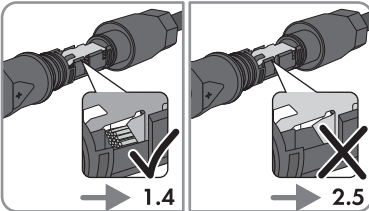

1.1 2.5 mm<sup>2</sup> to 6 mm<sup>2</sup>: PV-C3x-S2,5-6

6 mm<sup>2</sup> to 16 mm<sup>2</sup>: PV-CM-S6-16

1.2

1.3

1.4

1.5

Montage  
 Mounting  
 Montaje  
 Τοποθέτηση  
 Montaggio  
 Montagem  
 장착  
 Monteren  
 Montáž  
 Montaž  
 Namestitev  
 Montaj  
 安装