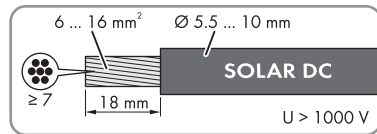

1.1 2.5 mm<sup>2</sup> to 6 mm<sup>2</sup>: PV-C3x-S2,5-6

6 mm<sup>2</sup> to 16 mm<sup>2</sup>: PV-CM-S6-16

1.2

1.3

1.4

1.5

Montage  
 Mounting  
 Montaje  
 Τοποθέτηση  
 Montaggio  
 Montagem  
 장착  
 Monteren  
 Montáž  
 Montaž  
 Namestitev  
 Montaj  
 安装