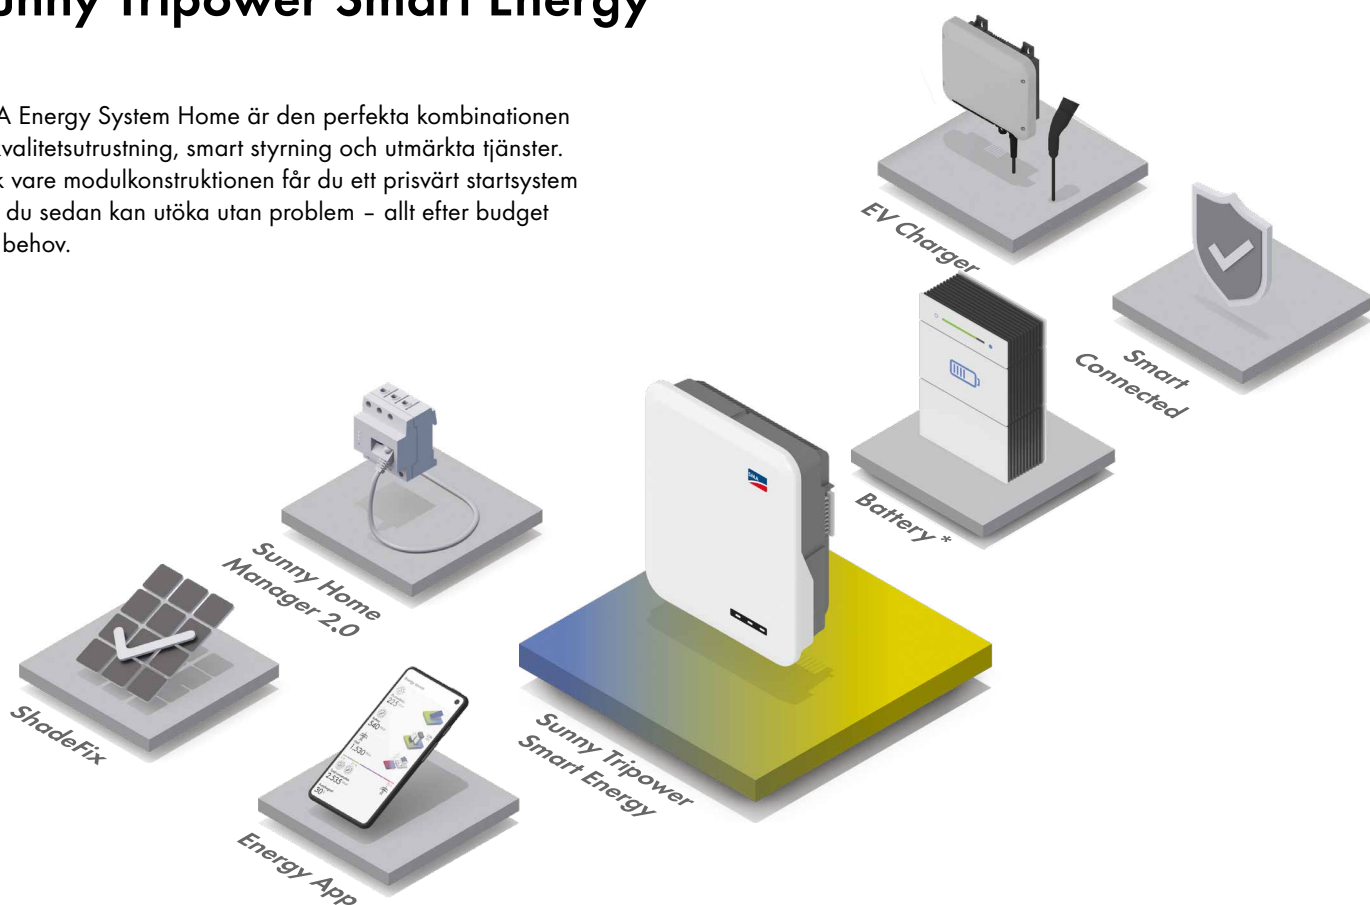

Hjärtat i SMA Energy System Home: den nya hybridväxelriktaren Sunny Tripower Smart Energy

SMA Energy System Home är den perfekta kombinationen av kvalitetsutrustning, smart styrning och utmärkta tjänster. Tack vare modulkonstruktionen får du ett prisvärt startsystem som du sedan kan utöka utan problem – allt efter budget och behov.

SMA ENERGY

Energiomställningen är i dina händer.

Appen SMA Energy

I appen hittar du all viktig information intelligent om ditt energisystem. Du kan styra all förbrukning av energi, exempelvis laddningen av din elbil.

SMA ShadeFix

Den marknadsledande tekniken Shade Fix bidrar per automatik till optimal energiproduktion, även när det är delvis skuggigt.

SMA Sunny Home Manager 2.0

Sunny Home Manager kontrollerar och styr alla energiflöden i hushållet och anpassar sig automatiskt till era individuella vanor. Den ser till att energisystemet utnyttjas på bästa sätt.

Batteri

Solelen som blir över kan lagras i batteriet och användas vid ett senare tillfälle när den behövs.

EV Charger

EV Charger laddar i första hand din elbil med egenproducerad sol – intelligent och hållbart och om det skulle behövas, även med snabbladdning.

*Batteriet säljs inte av SMA.