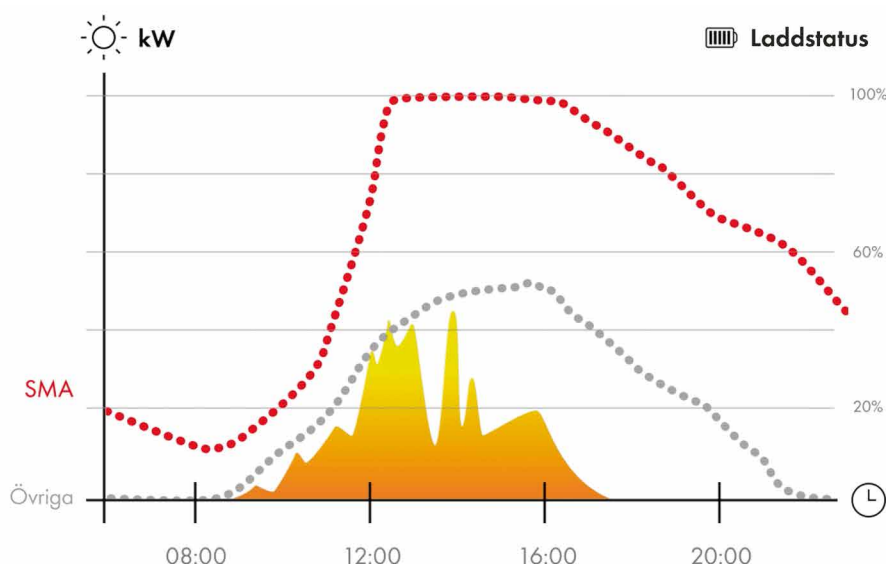

Flexibel energiförsörjning: alla väderförhållanden utnyttjas på absolut bästa sätt

Sunny Tripower Smart Energy utmärker sig genom den mycket snabba laddningen av batteriet. Den dagliga laddeffekten märks tydligt under de tider på året då soltimmarna är få och himlen är täckt av moln. Den snabba laddningen sänker kostnaderna då mer solen kan tas tillvara i hemmet.

- + 3-fas hybridväxelriktare
- + Hög ladd-/urladdningseffekt
- + Batteriet laddas snabbt och utnyttjas maximalt även vid låg solinstrålning
- + Smart prognosbaserad laddning av batteriet med Sunny Home Manager
- + Solenergin kan nyttjas maximalt, även när en automatisk dynamisk begränsning av aktiv effekt är nödvändig för att begränsa inmatningen av el