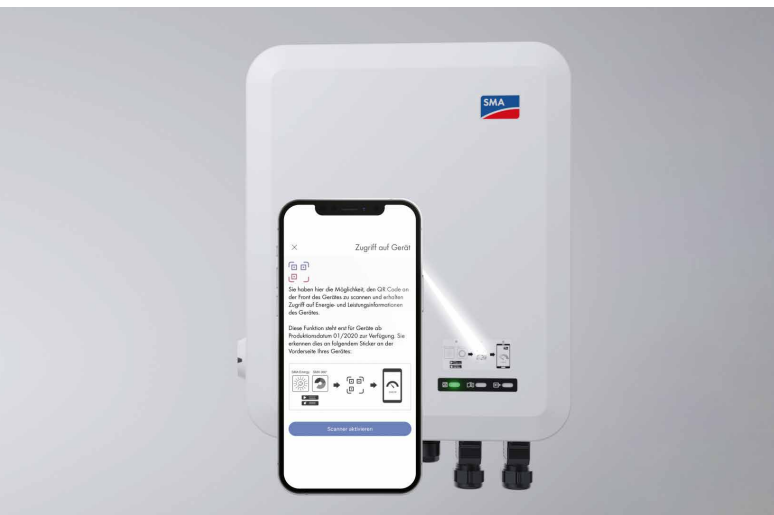

Upptäck fördelarna

Enkel installation och hantering

- Installation utan att öppna kåpan
- Intuitiv idrifttagning med appen 360° i din smartphone
- 2-i-1-lösning: tids-och platsbesparande
- Ingen fläkt: tystgående och kräver minimalt underhåll

Maximal flexibilitet

- Två MPPT:er
- 150 % överdimensionering på likströmssidan
- Många användningsområden: både i nya system och när befintliga anläggningar utökas med batterilagringssystem
- Kompatibel med DC-kopplade högsvoltsbatterier från ledande tillverkare
- Energin tas tillvara av parallellt installerade växelriktare med kombinerad batteriladdning från likströms- och växelströmssidan