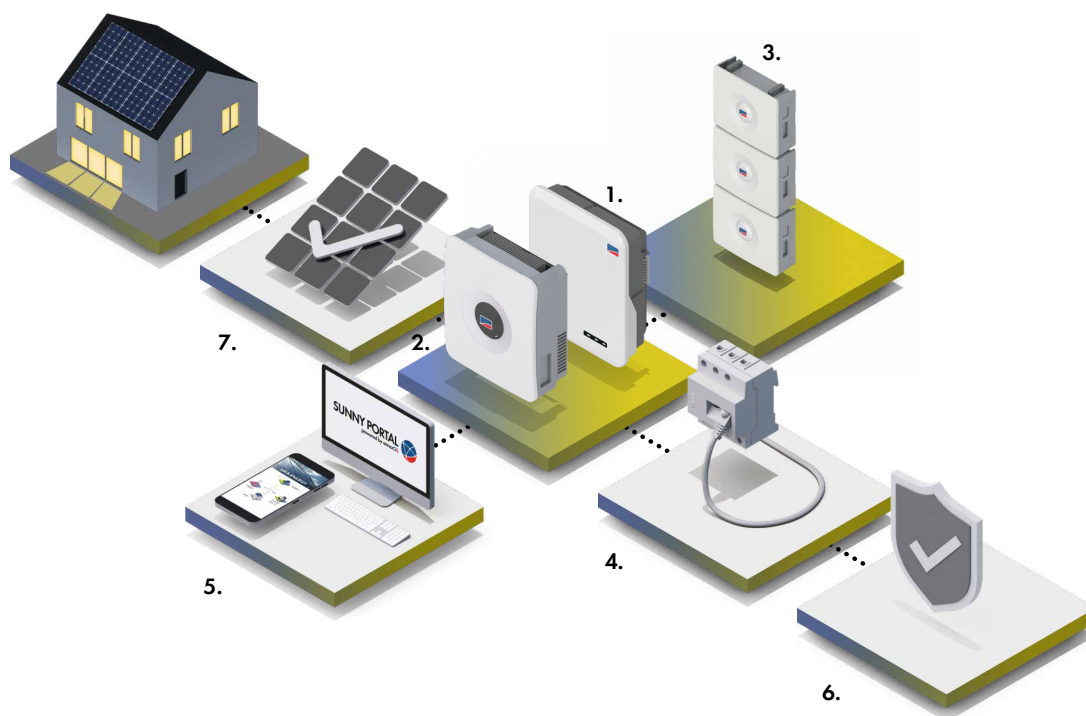

# SMA Home Storage Solution

Nog een reden om van de zon te houden: de nieuwe oplossing van SMA voor elke thuis. Installeer een hybride 2-in-1-omvormer van SMA. Hij laadt supersnel. En voorzie elk huis van de modulaire SMA batterij. Ze levert energie voor gelijk welke toekomstige energievraag. Deze krachtige combinatie is nog maar een klein deeltje van de nieuwe oplossing die u het werk aanzienlijk lichter maakt.

# Een nieuwe oplossing voor meer mogelijkheden

Hoogwaardige componenten, ontworpen in Europa. Slim energiebeheer, flexibiliteit en effectieve service – samengebracht in één oplossing.

De SMA Home Storage Solution is de ultieme oplossing voor de huidige en de toekomstige energievraag van uw klanten. SMA biedt u de flexibiliteit om een energieoplossing op maat voor ieder huishouden voor te stellen. De modulaire opbouw maakt de instap gemakkelijk. Uitbreiden gaat probleemloos. U stemt het systeem eenvoudigweg flexibel af op het budget en de energievraag van uw klant. Ervaar zelf hoe onze complete

## 1. Sunny Tripower Smart Energy

Kies bij **driefasige** installaties voor de 2-in-1 hybride Sunny Tripower Smart Energy met ingebouwde automatische back-upfunctie. Hij laadt de batterij tot twee keer zo snel met zowel zonnestroom als netstroom en is eenvoudig in installatie en onderhoud.

Overtollige stroom opslaan om overbelasting van het net te vermijden

Slim energiebeheer