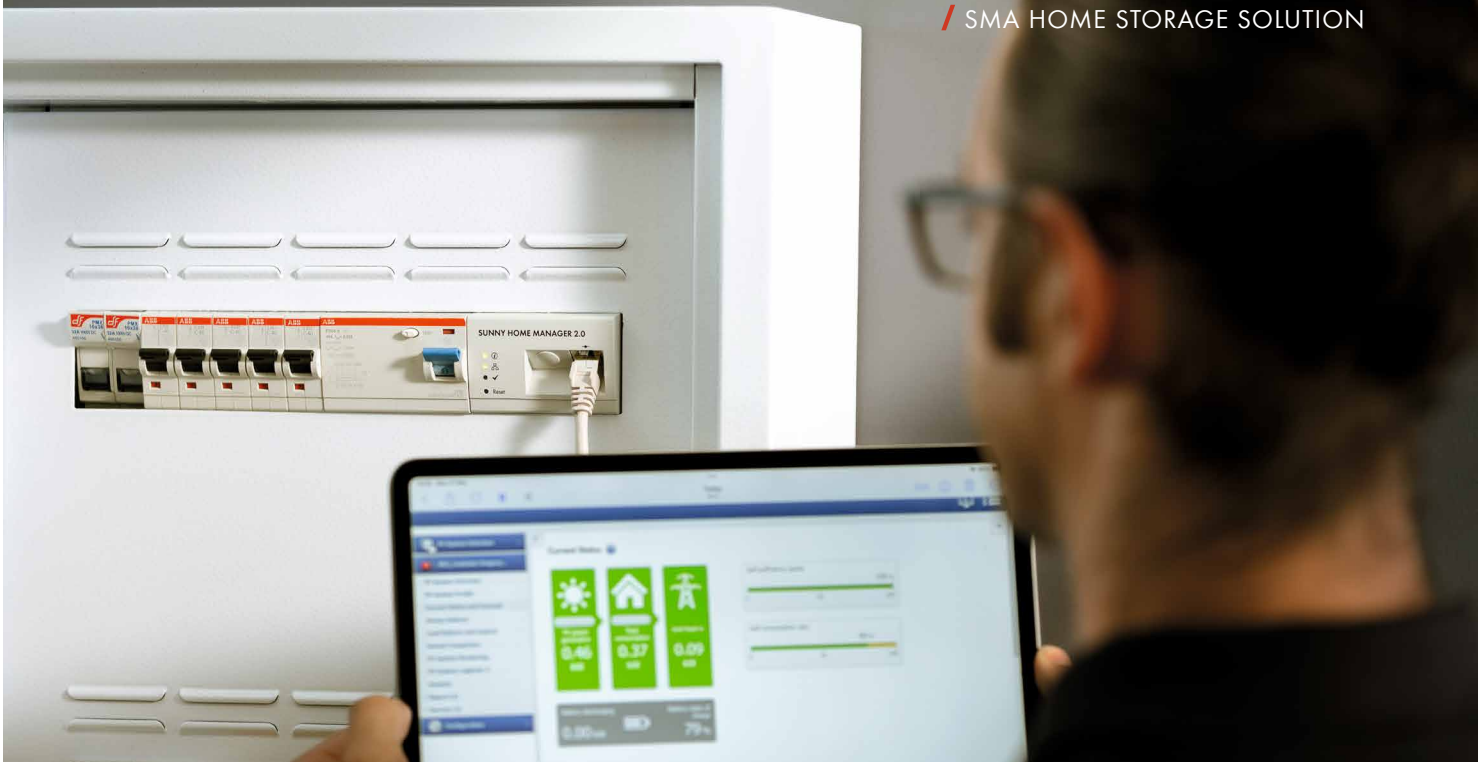

Overtollige stroom opslaan om overbelasting van het net te vermijden

Slim energiebeheer

## Energiebeheer dat zelfstandig denkt

Met de SMA Home Storage Solution benut u het volledige potentieel van zonne-energie. En u bespaart tijd, want de praktische SMA 360° app maakt de inbedrijfstelling en het onderhoud duidelijk gemakkelijker. Daarnaast beschikt de Sunny Home Manager over slimme besturingsfuncties die de energiestromen continu aanpassen aan het verbruikspatroon van elke thuis.

### Sunny Portal powered by ennexOS en de SMA 360° app

Planning, installatie en service – allemaal via één app. Stel de omvormer en de batterij via eenmalig scannen in bedrijf en bespaar op die manier werktijd. Met Sunny Portal bewaakt u parameters van aangesloten installaties nauwlettend en kunt u ze zelfs op afstand aanpassen.