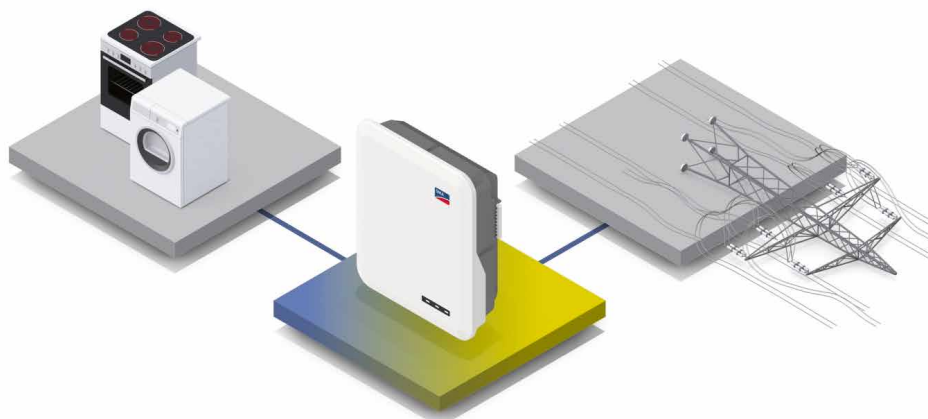

Fuente de alimentación segura incluso en caso de un corte de energía.

Proporciona aún más seguridad de suministro con la función de energía de respaldo integrada en caso de falla de la red pública. Las cargas son seleccionadas automáticamente para seguir siendo abastecidas con energía solar limpia.