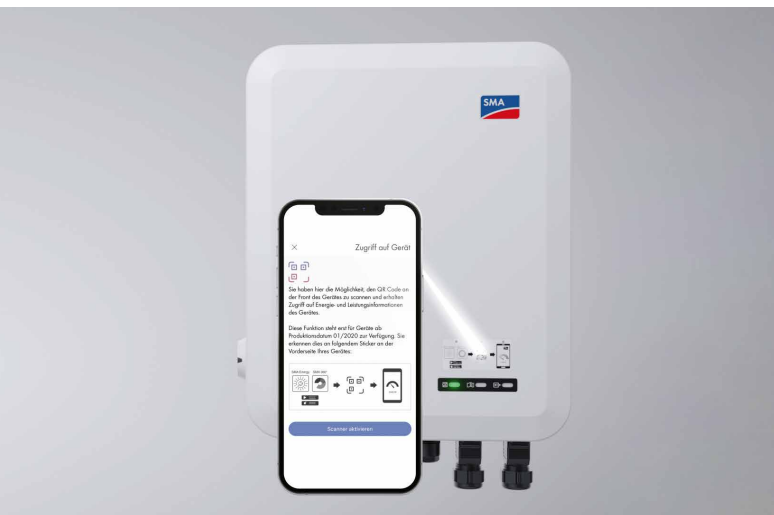

Ventajas

Fácil instalación y manejo

- Instalación sin abrir la tapa
- Puesta en marcha intuitiva a través de un teléfono inteligente con la aplicación 360°
- Solución 2 en 1: ahorra espacio y tiempo
- Sin ventilador: silencioso y de bajo mantenimiento

Máxima flexibilidad

- 2 rastreadores MPP
- 150 % de sobredimensionamiento en el lado de CC
- Versátil: para nuevos sistemas y Expansión del sistema con almacenamiento
- Compatible con acoplado a CC para Baterías de alto voltaje de los principales fabricantes
- Aprovechamiento de la energía mediante la combinación de carga para la batería desde el lado de CC y CA.