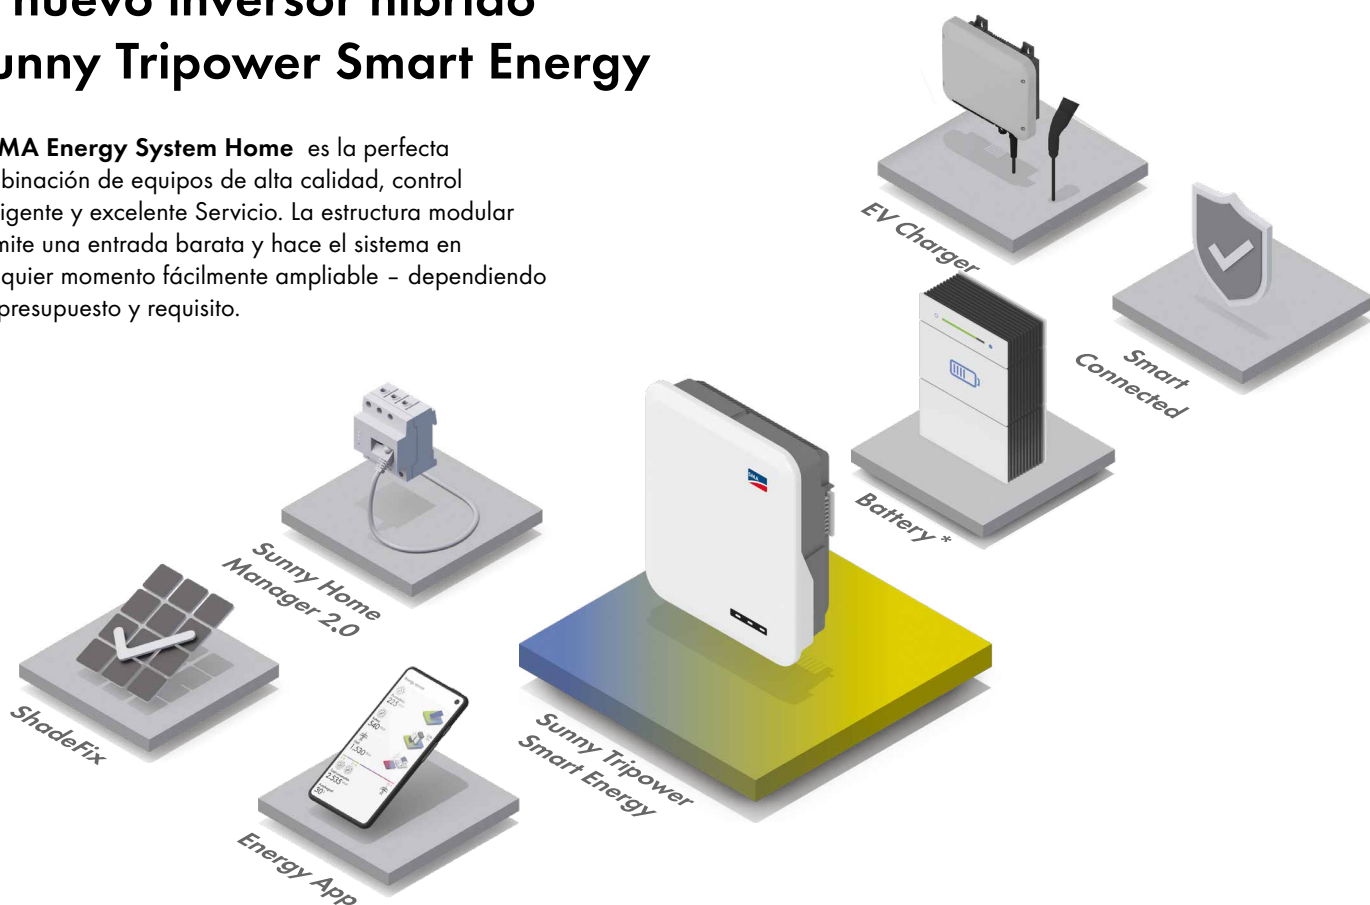

# Almacene energía solar y utilícela de manera flexible.

Desde hace 40 años, hacemos que el uso de la energía solar sea simple y conveniente. El sistema energético de SMA principalmente le permite generar y utilizar energía renovable para autoconsumo. En el centro de todo esto está el nuevo inversor híbrido de SMA. No solamente permite utilizar la energía solar directamente sino también almacenarla en el mismo dispositivo.

# En el centro del SMA Energy System Home: El nuevo inversor híbrido Sunny Tripower Smart Energy

El **SMA Energy System Home** es la perfecta combinación de equipos de alta calidad, control inteligente y excelente Servicio. La estructura modular permite una entrada barata y hace el sistema en cualquier momento fácilmente ampliable – dependiendo del presupuesto y requisito.