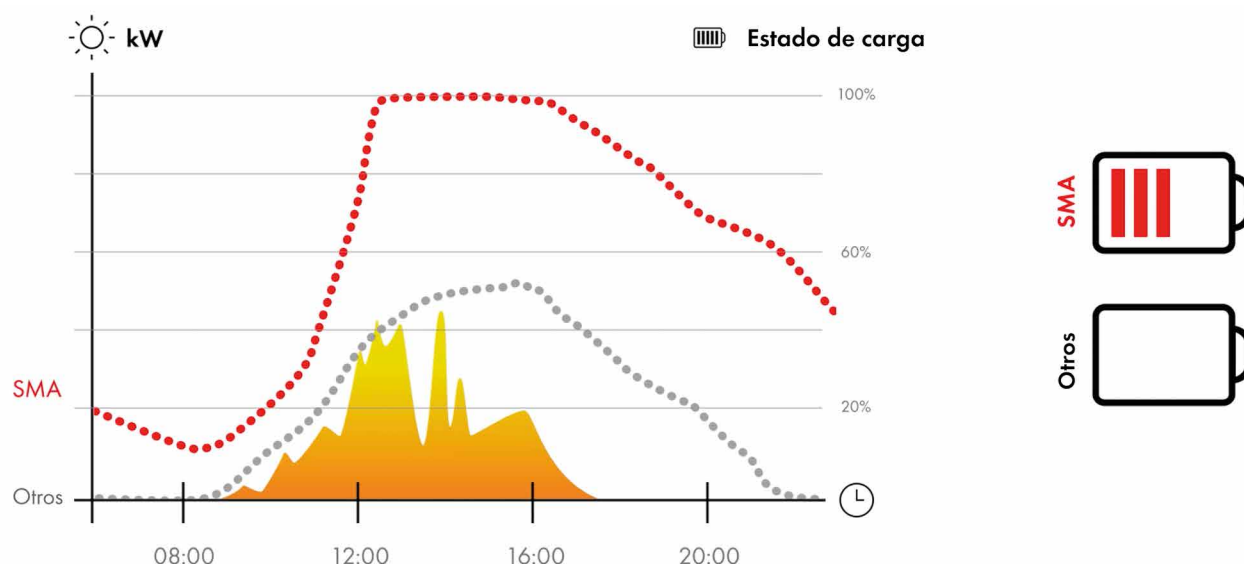

- + Inversor híbrido trifásico
- + Alta potencia de carga/descarga
- + Carga rápida y uso máximo de batería incluso con menos radiación solar
- + Uso inteligente de la batería a través de pronósticos Cargando con Sunny Home Manager
- + Aprovechamiento máximo de la energía solar incluso con limitación de potencia activa.