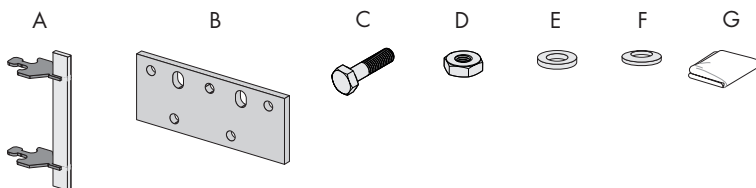

SUNNY CENTRAL CP

Kit di collegamento SMB

Foglio aggiuntivo

Utilizzo

Il kit di collegamento SMB è un accessorio per il collegamento della Sunny Main Box con i seguenti inverter:

- Sunny Central 500CP (SC 500CP-10)
- Sunny Central 630CP (SC 630CP-10)
- Sunny Central 720CP (SC 720CP-10)
- Sunny Central 760CP (SC 760CP-10)
- Sunny Central 800CP (SC 800CP-10)

La sbarra collettore consente di collegare fino a 4 cavi CC.

Montaggio

La descrizione del montaggio si trova nelle istruzioni per l'installazione dell'inverter.

Dotazione

Posizione	Quantità	Descrizione
A	6	Disgiuntore
B	2	Sbarra collettore
C	4	Vite
D	4	Dado
E	8	Rondella piatta
F	8	Puleggia di tensione
G	1	Vello abrasivo