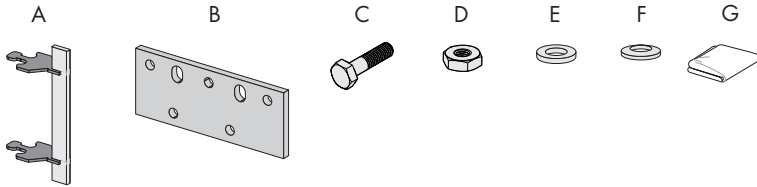

**Verwendung**

Das SMB-Anschluss-Kit ist Zubehör zum Anschluss der Sunny Main Box an folgende Wechselrichter:

- Sunny Central 500CP (SC 500CP-10)
- Sunny Central 630CP (SC 630CP-10)
- Sunny Central 720CP (SC 720CP-10)
- Sunny Central 760CP (SC 760CP-10)
- Sunny Central 800CP (SC 800CP-10)

Die Sammelschiene ermöglicht den Anschluss von bis zu 4 DC-Kabeln.

**Montage**

Die Beschreibung der Montage finden Sie in der Installationsanleitung des Wechselrichters.

**Lieferumfang**

| Position | Anzahl | Beschreibung     |
|----------|--------|------------------|
| A        | 6      | Trennmesser      |
| B        | 2      | Sammelschiene    |
| C        | 4      | Schraube         |
| D        | 4      | Mutter           |
| E        | 8      | Kofflügelscheibe |
| F        | 8      | Spannscheibe     |
| G        | 1      | Schleifvlies     |